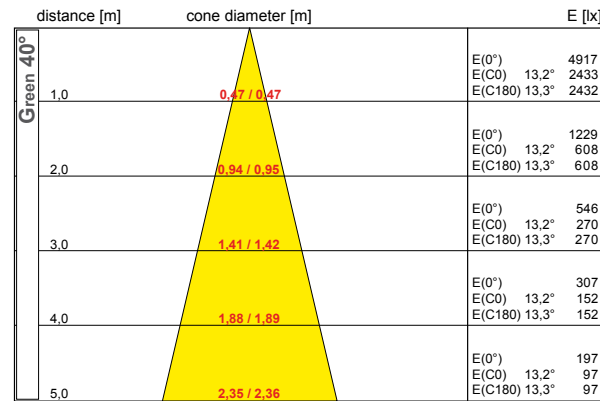

PHOTOMETRIC DATA - LL PRO LED WASH Z-POWER RGBAW MKII VARIO OPTIC 40° - Cone diagrams

half value angle C0-180 : 26,6° C90-270 : 26,8°
132xLED, total flux: 7488,0 lm, LOR: 66%

half value angle C0-180 : 27,6° C90-270 : 28,0°
54xLED, total flux: 3840,0 lm, LOR: 63%

half value angle C0-180 : 25,8° C90-270 : 25,8°
30xLED, total flux: 1440,0 lm, LOR: 70%

half value angle C0-180 : 26,4° C90-270 : 26,6°
24xLED, total flux: 1680,0 lm, LOR: 85%

half value angle C0-180 : 26,6° C90-270 : 26,4°
24xLED, total flux: 528,0 lm, LOR: 60%

half value angle C0-180 : 26,8° C90-270 : 27,2°
30xLED, total flux: 1440,0 lm, LOR: 64%

half value angle C0-180 : 28,2° C90-270 : 28,4°
24xLED, total flux: 2400,0 lm, LOR: 65%

LEADER LIGHT s.r.o.
M. Gorkeho 33
05201 Spisska Nova Ves
SLOVAK REPUBLIC
Tel.: +421 (0)2 44457511
Tel.: +421 (0)2 44457514
Fax: +421 (0)2 44457525
sales@leaderlight.sk
www.leaderlight.eu

PHOTOMETRIC DATA - LL PRO LED WASH Z-POWER RGBAW MKII VARIO OPTIC 40° - Intensity distribution / POLAR

half value angle C0-C180 : 25,8° C90-C270 : 25,8°

half value angle C0-C180 : 26,8° C90-C270 : 27,2°