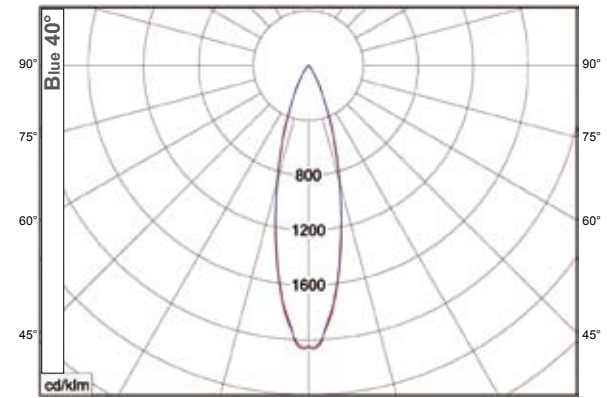

PHOTOMETRIC DATA - LL PRO LED WASH Z-POWER RGBAW MKII VARIO OPTIC 40° - Cone diagrams

half value angle C0-180 : 26,6° C90-270 : 26,8°
132xLED, total flux: 7488,0 lm, LOR: 66%

half value angle C0-180 : 27,6° C90-270 : 28,0°
54xLED, total flux: 3840,0 lm, LOR: 63%

half value angle C0-180 : 25,8° C90-270 : 25,8°
30xLED, total flux: 1440,0 lm, LOR: 70%

half value angle C0-180 : 26,4° C90-270 : 26,6°
24xLED, total flux: 1680,0 lm, LOR: 85%

half value angle C0-180 : 26,6° C90-270 : 26,4°
24xLED, total flux: 528,0 lm, LOR: 60%

PHOTOMETRIC DATA - LL PRO LED WASH Z-POWER RGBAW MKII VARIO OPTIC 40° - Intensity distribution / POLAR

half value angle C0-C180 : 25,8° C90-C270 : 25,8°

half value angle C0-C180 : 26,8° C90-C270 : 27,2°

half value angle C0-C180 : 26,6° C90-C270 : 26,8°

half value angle C0-C180 : 26,4° C90-C270 : 26,6°

half value angle C0-C180 : 28,2° C90-C270 : 28,4°

half value angle C0-C180 : 27,6° C90-C270 : 28,0°

half value angle C0-C180 : 26,6° C90-C270 : 26,4°