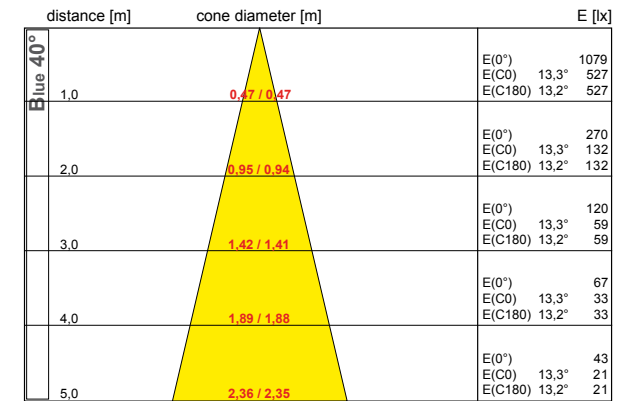

PHOTOMETRIC DATA - LL PRO LED WASH Z-POWER RGBAW MKII VARIO OPTIC 40° - Cone diagrams

half value angle C0-180 : 26,6° C90-270 : 26,8°
132xLED, total flux: 7488,0 lm, LOR: 66%

half value angle C0-180 : 27,6° C90-270 : 28,0°
54xLED, total flux: 3840,0 lm, LOR: 63%

half value angle C0-180 : 25,8° C90-270 : 25,8°
30xLED, total flux: 1440,0 lm, LOR: 70%

half value angle C0-180 : 26,4° C90-270 : 26,6°
24xLED, total flux: 1680,0 lm, LOR: 85%

half value angle C0-180 : 26,6° C90-270 : 26,4°
24xLED, total flux: 528,0 lm, LOR: 60%

half value angle C0-180 : 26,8° C90-270 : 27,2°
30xLED, total flux: 1440,0 lm, LOR: 64%

half value angle C0-180 : 28,2° C90-270 : 28,4°
24xLED, total flux: 2400,0 lm, LOR: 65%

LEADER LIGHT s.r.o.
M. Gorkeho 33
05201 Spisska Nova Ves
SLOVAK REPUBLIC
Tel.: +421 (0)2 44457511
Tel.: +421 (0)2 44457514
Fax: +421 (0)2 44457525
sales@leaderlight.sk
www.leaderlight.eu

PHOTOMETRIC DATA - LL PRO LED WASH Z-POWER RGBAW MKII VARIO OPTIC 40° - Intensity distribution / POLAR

half value angle C0-C180 : 25,8° C90-C270 : 25,8°

half value angle C0-C180 : 26,8° C90-C270 : 27,2°