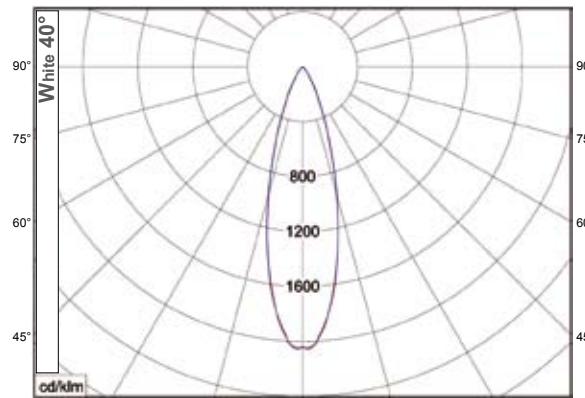

PHOTOMETRIC DATA - LL PRO LED WASH Z-POWER RGBAW MKII VARIO OPTIC 40° - Cone diagrams

half value angle C0-180 : 26,6° C90-270 : 26,8°
132xLED, total flux: 7488,0 lm, LOR: 66%

half value angle C0-180 : 27,6° C90-270 : 28,0°
54xLED, total flux: 3840,0 lm, LOR: 63%

half value angle C0-180 : 26,8° C90-270 : 27,2°
30xLED, total flux: 1440,0 lm, LOR: 64%

half value angle C0-180 : 28,2° C90-270 : 28,4°
24xLED, total flux: 2400,0 lm, LOR: 65%

LEADER LIGHT s.r.o.
M. Gorkeho 33
05201 Spisska Nova Ves
SLOVAK REPUBLIC
Tel.: +421 (0)2 44457511
Tel.: +421 (0)2 44457514
Fax: +421 (0)2 44457525
sales@leaderlight.sk
www.leaderlight.eu

PHOTOMETRIC DATA - LL PRO LED WASH Z-POWER RGBAW MKII VARIO OPTIC 40° - Intensity distribution / POLAR

half value angle C0-C180 : 25,8° C90-C270 : 25,8°

half value angle C0-C180 : 26,8° C90-C270 : 27,2°

half value angle C0-C180 : 26,6° C90-C270 : 26,8°

half value angle C0-C180 : 26,4° C90-C270 : 26,6°

half value angle C0-C180 : 28,2° C90-C270 : 28,4°

half value angle C0-C180 : 27,6° C90-C270 : 28,0°

half value angle C0-C180 : 26,6° C90-C270 : 26,4°