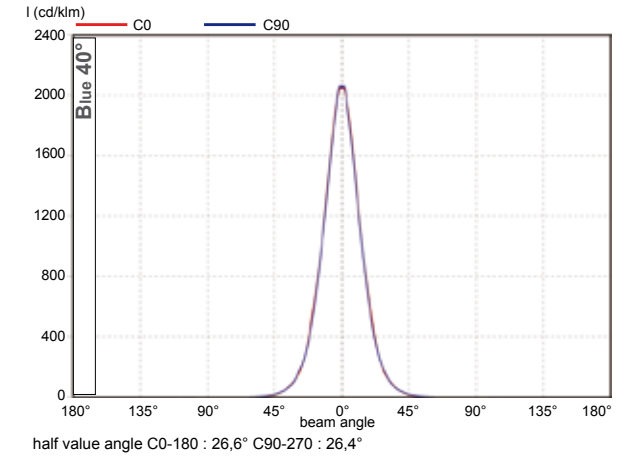

LEADER LIGHT s.r.o.
M. Gorkeho 33
05201 Spisska Nova Ves
SLOVAK REPUBLIC
Tel.: +421 (0)2 44457511
Tel.: +421 (0)2 44457514
Fax: +421 (0)2 44457525
sales@leaderlight.sk
www.leaderlight.eu