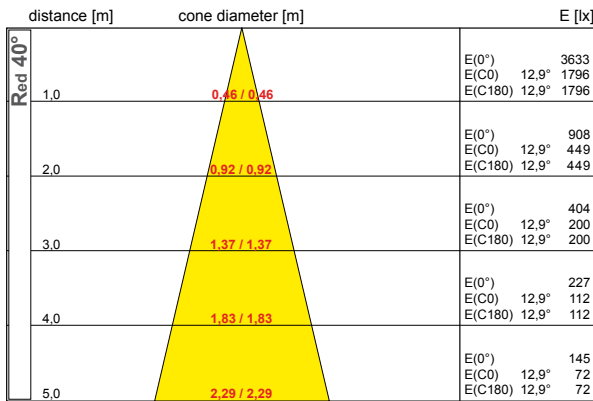

PHOTOMETRIC DATA - LL PRO LED WASH Z-POWER RGBAW MKII VARIO OPTIC 40° - Cone diagrams

half value angle C0-180 : 26,6° C90-270 : 26,8°
132xLED, total flux: 7488,0 lm, LOR: 66%

half value angle C0-180 : 27,6° C90-270 : 28,0°
54xLED, total flux: 3840,0 lm, LOR: 63%

half value angle C0-180 : 25,8° C90-270 : 25,8°
30xLED, total flux: 1440,0 lm, LOR: 70%

half value angle C0-180 : 26,4° C90-270 : 26,6°
24xLED, total flux: 1680,0 lm, LOR: 85%

half value angle C0-180 : 26,6° C90-270 : 26,4°
24xLED, total flux: 528,0 lm, LOR: 60%

half value angle C0-180 : 26,8° C90-270 : 27,2°
30xLED, total flux: 1440,0 lm, LOR: 64%

half value angle C0-180 : 28,2° C90-270 : 28,4°
24xLED, total flux: 2400,0 lm, LOR: 65%

LEADER LIGHT s.r.o.
M. Gorkeho 33
05201 Spisska Nova Ves
SLOVAK REPUBLIC
Tel.: +421 (0)2 44457511
Tel.: +421 (0)2 44457514
Fax: +421 (0)2 44457525
sales@leaderlight.sk
www.leaderlight.eu

PHOTOMETRIC DATA - LL PRO LED WASH Z-POWER RGBAW MKII VARIO OPTIC 40° - Intensity distribution / POLAR

half value angle C0-C180 : 25,8° C90-C270 : 25,8°

half value angle C0-C180 : 26,8° C90-C270 : 27,2°