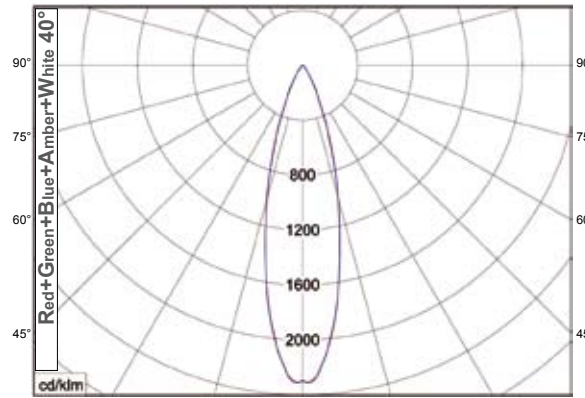

PHOTOMETRIC DATA - LL PRO LED WASH Z-POWER RGBAW MKII VARIO OPTIC 40° - Cone diagrams

half value angle C0-180 : 26,6° C90-270 : 26,8°
132xLED, total flux: 7488,0 lm, LOR: 66%

half value angle C0-180 : 27,6° C90-270 : 28,0°
54xLED, total flux: 3840,0 lm, LOR: 63%

half value angle C0-180 : 25,8° C90-270 : 25,8°
30xLED, total flux: 1440,0 lm, LOR: 70%

half value angle C0-180 : 26,4° C90-270 : 26,6°
24xLED, total flux: 1680,0 lm, LOR: 85%

half value angle C0-180 : 26,6° C90-270 : 26,4°
24xLED, total flux: 528,0 lm, LOR: 60%

half value angle C0-180 : 26,8° C90-270 : 27,2°
30xLED, total flux: 1440,0 lm, LOR: 64%

half value angle C0-180 : 28,2° C90-270 : 28,4°
24xLED, total flux: 2400,0 lm, LOR: 65%

LEADER LIGHT s.r.o.
M. Gorkeho 33
05201 Spisska Nova Ves
SLOVAK REPUBLIC
Tel.: +421 (0)2 44457511
Tel.: +421 (0)2 44457514
Fax: +421 (0)2 44457525
sales@leaderlight.sk
www.leaderlight.eu

PHOTOMETRIC DATA - LL PRO LED WASH Z-POWER RGBAW MKII VARIO OPTIC 40° - Intensity distribution / POLAR

half value angle C0-C180 : 25,8° C90-C270 : 25,8°

half value angle C0-C180 : 26,8° C90-C270 : 27,2°