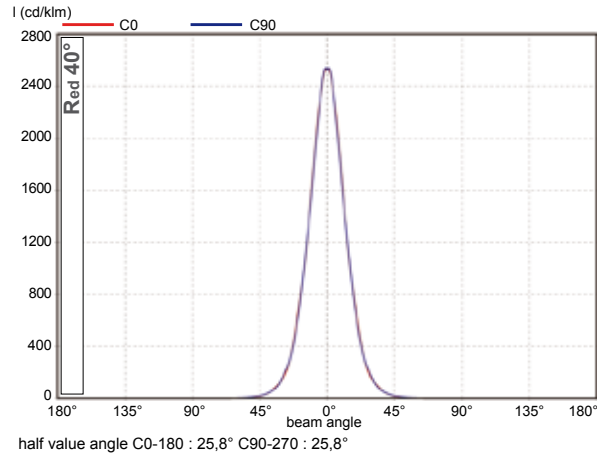

LEADER LIGHT s.r.o.
M. Gorkeho 33
05201 Spisska Nova Ves
SLOVAK REPUBLIC
Tel.: +421 (0)2 44457511
Tel.: +421 (0)2 44457514
Fax: +421 (0)2 44457525
sales@leaderlight.sk
www.leaderlight.eu