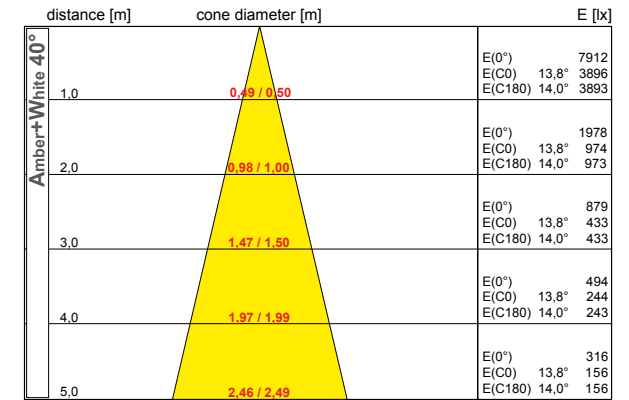

PHOTOMETRIC DATA - LL PRO LED WASH Z-POWER RGBAW MKII VARIO OPTIC 40° - Cone diagrams

half value angle C0-180 : 26,6° C90-270 : 26,8°
132xLED, total flux: 7488,0 lm, LOR: 66%

half value angle C0-180 : 27,6° C90-270 : 28,0°
54xLED, total flux: 3840,0 lm, LOR: 63%

half value angle C0-180 : 25,8° C90-270 : 25,8°
30xLED, total flux: 1440,0 lm, LOR: 70%

half value angle C0-180 : 26,4° C90-270 : 26,6°
24xLED, total flux: 1680,0 lm, LOR: 85%

half value angle C0-180 : 26,6° C90-270 : 26,4°
24xLED, total flux: 528,0 lm, LOR: 60%

half value angle C0-180 : 26,8° C90-270 : 27,2°
30xLED, total flux: 1440,0 lm, LOR: 64%

half value angle C0-180 : 28,2° C90-270 : 28,4°
24xLED, total flux: 2400,0 lm, LOR: 65%

LEADER LIGHT s.r.o.
M. Gorkeho 33
05201 Spisska Nova Ves
SLOVAK REPUBLIC
Tel.: +421 (0)2 44457511
Tel.: +421 (0)2 44457514
Fax: +421 (0)2 44457525
sales@leaderlight.sk
www.leaderlight.eu

PHOTOMETRIC DATA - LL PRO LED WASH Z-POWER RGBAW MKII VARIO OPTIC 40° - Intensity distribution / POLAR

half value angle C0-C180 : 25,8° C90-C270 : 25,8°

half value angle C0-C180 : 26,8° C90-C270 : 27,2°