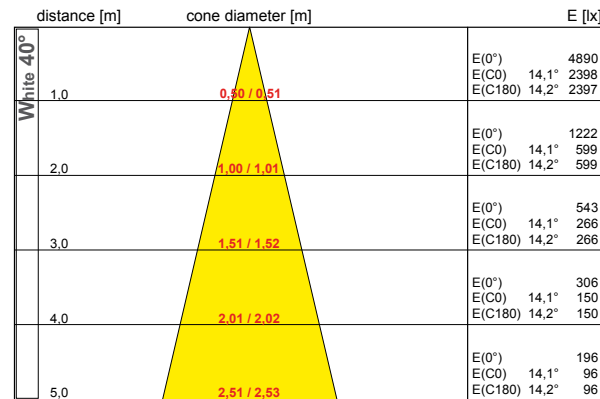

PHOTOMETRIC DATA - LL PRO LED WASH Z-POWER RGBAW MKII VARIO OPTIC 40° - Cone diagrams

half value angle C0-180 : 26,6° C90-270 : 26,8°
132xLED, total flux: 7488,0 lm, LOR: 66%

half value angle C0-180 : 27,6° C90-270 : 28,0°
54xLED, total flux: 3840,0 lm, LOR: 63%

half value angle C0-180 : 25,8° C90-270 : 25,8°
30xLED, total flux: 1440,0 lm, LOR: 70%

half value angle C0-180 : 26,4° C90-270 : 26,6°
24xLED, total flux: 1680,0 lm, LOR: 85%

half value angle C0-180 : 26,6° C90-270 : 26,4°
24xLED, total flux: 528,0 lm, LOR: 60%

half value angle C0-180 : 26,8° C90-270 : 27,2°
30xLED, total flux: 1440,0 lm, LOR: 64%

half value angle C0-180 : 28,2° C90-270 : 28,4°
24xLED, total flux: 2400,0 lm, LOR: 65%

LEADER LIGHT s.r.o.
M. Gorkeho 33
05201 Spisska Nova Ves
SLOVAK REPUBLIC
Tel.: +421 (0)2 44457511
Tel.: +421 (0)2 44457514
Fax: +421 (0)2 44457525
sales@leaderlight.sk
www.leaderlight.eu

PHOTOMETRIC DATA - LL PRO LED WASH Z-POWER RGBAW MKII VARIO OPTIC 40° - Intensity distribution / POLAR

half value angle C0-C180 : 25,8° C90-C270 : 25,8°

half value angle C0-C180 : 26,8° C90-C270 : 27,2°