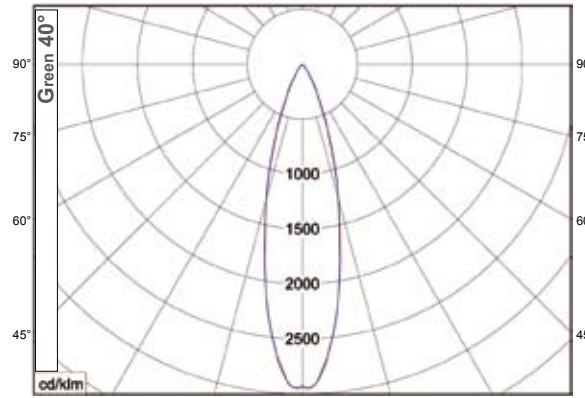

PHOTOMETRIC DATA - LL PRO LED WASH Z-POWER RGBAW MKII VARIO OPTIC 40° - Cone diagrams

half value angle C0-180 : 26,6° C90-270 : 26,8°
132xLED, total flux: 7488,0 lm, LOR: 66%

half value angle C0-180 : 27,6° C90-270 : 28,0°
54xLED, total flux: 3840,0 lm, LOR: 63%

half value angle C0-180 : 26,8° C90-270 : 27,2°
30xLED, total flux: 1440,0 lm, LOR: 64%

half value angle C0-180 : 28,2° C90-270 : 28,4°
24xLED, total flux: 2400,0 lm, LOR: 65%

LEADER LIGHT s.r.o.
M. Gorkeho 33
05201 Spisska Nova Ves
SLOVAK REPUBLIC
Tel.: +421 (0)2 44457511
Tel.: +421 (0)2 44457514
Fax: +421 (0)2 44457525
sales@leaderlight.sk
www.leaderlight.eu

PHOTOMETRIC DATA - LL PRO LED WASH Z-POWER RGBAW MKII VARIO OPTIC 40° - Intensity distribution / POLAR

half value angle C0-C180 : 25,8° C90-C270 : 25,8°

half value angle C0-C180 : 26,8° C90-C270 : 27,2°

half value angle C0-C180 : 26,6° C90-C270 : 26,8°

half value angle C0-C180 : 26,4° C90-C270 : 26,6°

half value angle C0-C180 : 28,2° C90-C270 : 28,4°

half value angle C0-C180 : 27,6° C90-C270 : 28,0°

half value angle C0-C180 : 26,6° C90-C270 : 26,4°