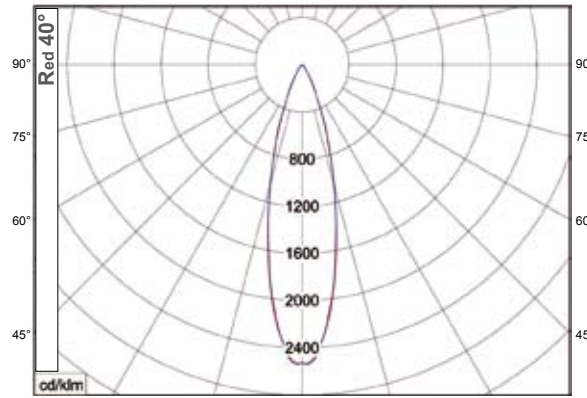

PHOTOMETRIC DATA - LL PRO LED WASH Z-POWER RGBAW MKII VARIO OPTIC 40° - Cone diagrams

half value angle C0-180 : 26,6° C90-270 : 26,8°
132xLED, total flux: 7488,0 lm, LOR: 66%

half value angle C0-180 : 27,6° C90-270 : 28,0°
54xLED, total flux: 3840,0 lm, LOR: 63%

half value angle C0-180 : 25,8° C90-270 : 25,8°
30xLED, total flux: 1440,0 lm, LOR: 70%

half value angle C0-180 : 26,4° C90-270 : 26,6°
24xLED, total flux: 1680,0 lm, LOR: 85%

half value angle C0-180 : 26,6° C90-270 : 26,4°
24xLED, total flux: 528,0 lm, LOR: 60%

half value angle C0-180 : 26,8° C90-270 : 27,2°
30xLED, total flux: 1440,0 lm, LOR: 64%

half value angle C0-180 : 28,2° C90-270 : 28,4°
24xLED, total flux: 2400,0 lm, LOR: 65%

LEADER LIGHT s.r.o.
M. Gorkeho 33
05201 Spisska Nova Ves
SLOVAK REPUBLIC
Tel.: +421 (0)2 44457511
Tel.: +421 (0)2 44457514
Fax: +421 (0)2 44457525
sales@leaderlight.sk
www.leaderlight.eu

PHOTOMETRIC DATA - LL PRO LED WASH Z-POWER RGBAW MKII VARIO OPTIC 40° - Intensity distribution / POLAR

half value angle C0-C180 : 25,8° C90-C270 : 25,8°

half value angle C0-C180 : 26,8° C90-C270 : 27,2°