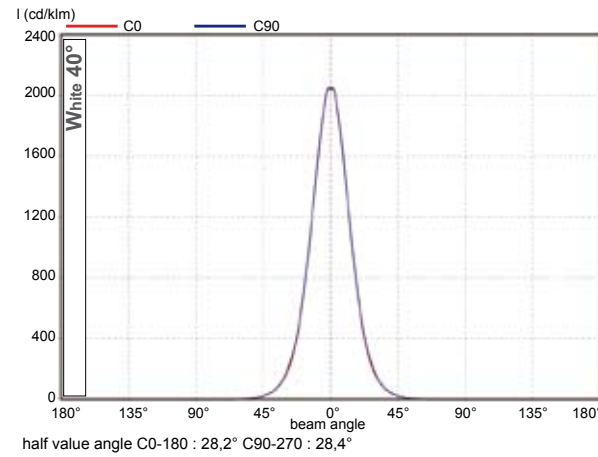

LEADER LIGHT s.r.o.
M. Gorkeho 33
05201 Spisska Nova Ves
SLOVAK REPUBLIC
Tel.: +421 (0)2 44457511
Tel.: +421 (0)2 44457514
Fax: +421 (0)2 44457525
sales@leaderlight.sk
www.leaderlight.eu