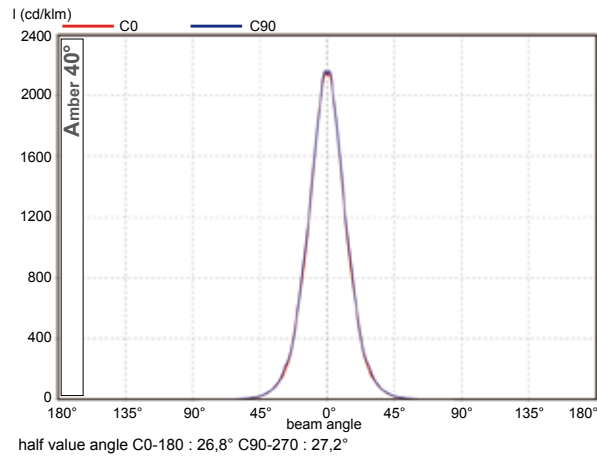

LEADER LIGHT s.r.o.
M. Gorkeho 33
05201 Spisska Nova Ves
SLOVAK REPUBLIC
Tel.: +421 (0)2 44457511
Tel.: +421 (0)2 44457514
Fax: +421 (0)2 44457525
sales@leaderlight.sk
www.leaderlight.eu