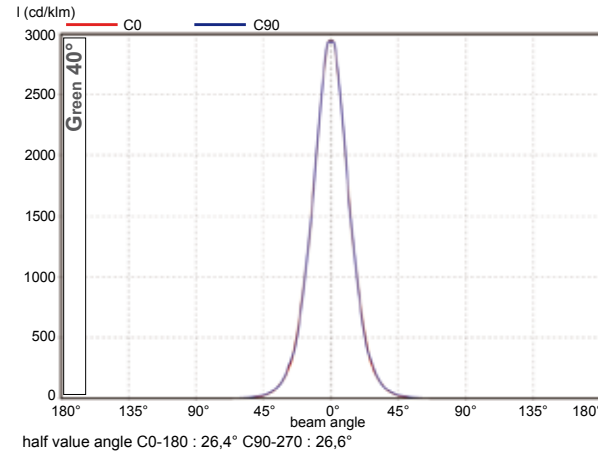

LEADER LIGHT s.r.o.
M. Gorkeho 33
05201 Spisska Nova Ves
SLOVAK REPUBLIC
Tel.: +421 (0)2 44457511
Tel.: +421 (0)2 44457514
Fax: +421 (0)2 44457525
sales@leaderlight.sk
www.leaderlight.eu