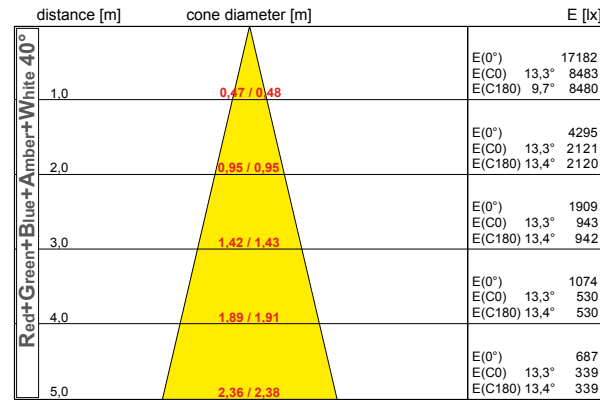

PHOTOMETRIC DATA - LL PRO LED WASH Z-POWER RGBAW MKII VARIO OPTIC 40° - Cone diagrams

half value angle C0-180 : 26,6° C90-270 : 26,8°
132xLED, total flux: 7488,0 lm, LOR: 66%

half value angle C0-180 : 27,6° C90-270 : 28,0°
54xLED, total flux: 3840,0 lm, LOR: 63%

half value angle C0-180 : 25,8° C90-270 : 25,8°
30xLED, total flux: 1440,0 lm, LOR: 70%

half value angle C0-180 : 26,4° C90-270 : 26,6°
24xLED, total flux: 1680,0 lm, LOR: 85%

half value angle C0-180 : 26,6° C90-270 : 26,4°
24xLED, total flux: 528,0 lm, LOR: 60%

half value angle C0-180 : 26,8° C90-270 : 27,2°
30xLED, total flux: 1440,0 lm, LOR: 64%

half value angle C0-180 : 28,2° C90-270 : 28,4°
24xLED, total flux: 2400,0 lm, LOR: 65%

LEADER LIGHT s.r.o.
M. Gorkeho 33
05201 Spisska Nova Ves
SLOVAK REPUBLIC
Tel.: +421 (0)2 44457511
Tel.: +421 (0)2 44457514
Fax: +421 (0)2 44457525
sales@leaderlight.sk
www.leaderlight.eu

PHOTOMETRIC DATA - LL PRO LED WASH Z-POWER RGBAW MKII VARIO OPTIC 40° - Intensity distribution / POLAR

half value angle C0-C180 : 25,8° C90-C270 : 25,8°

half value angle C0-C180 : 26,8° C90-C270 : 27,2°