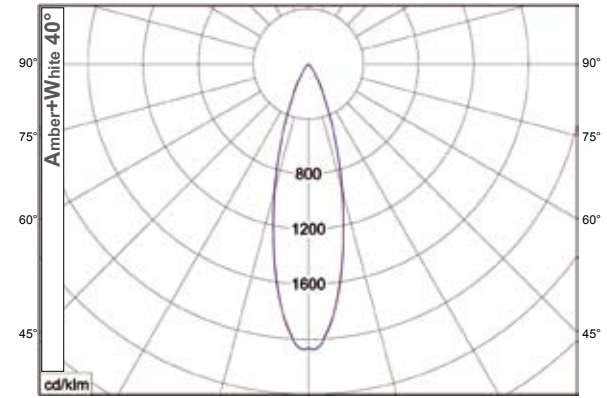

PHOTOMETRIC DATA - LL PRO LED WASH Z-POWER RGBAW MKII VARIO OPTIC 40° - Cone diagrams

half value angle C0-180 : 26,6° C90-270 : 26,8°
132xLED, total flux: 7488,0 lm, LOR: 66%

half value angle C0-180 : 27,6° C90-270 : 28,0°
54xLED, total flux: 3840,0 lm, LOR: 63%

half value angle C0-180 : 26,8° C90-270 : 27,2°
30xLED, total flux: 1440,0 lm, LOR: 64%

half value angle C0-180 : 28,2° C90-270 : 28,4°
24xLED, total flux: 2400,0 lm, LOR: 65%

LEADER LIGHT s.r.o.
M. Gorkeho 33
05201 Spisska Nova Ves
SLOVAK REPUBLIC
Tel.: +421 (0)2 44457511
Tel.: +421 (0)2 44457514
Fax: +421 (0)2 44457525
sales@leaderlight.sk
www.leaderlight.eu

PHOTOMETRIC DATA - LL PRO LED WASH Z-POWER RGBAW MKII VARIO OPTIC 40° - Intensity distribution / POLAR

half value angle C0-C180 : 25,8° C90-C270 : 25,8°

half value angle C0-C180 : 26,8° C90-C270 : 27,2°

half value angle C0-C180 : 26,6° C90-C270 : 26,8°

half value angle C0-C180 : 26,4° C90-C270 : 26,6°

half value angle C0-C180 : 28,2° C90-C270 : 28,4°

half value angle C0-C180 : 27,6° C90-C270 : 28,0°

half value angle C0-C180 : 26,6° C90-C270 : 26,4°