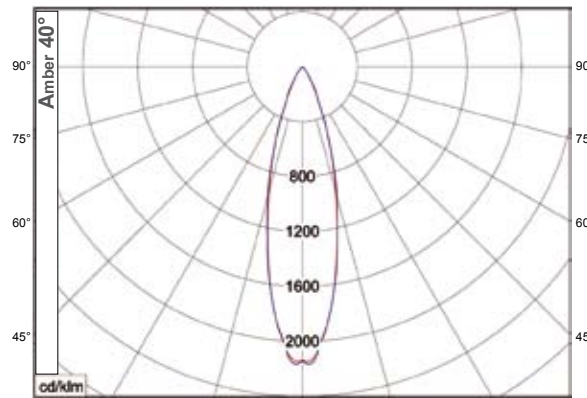

PHOTOMETRIC DATA - LL PRO LED WASH Z-POWER RGBAW MKII VARIO OPTIC 40° - Cone diagrams

half value angle C0-180 : 26,6° C90-270 : 26,8°
132xLED, total flux: 7488,0 lm, LOR: 66%

half value angle C0-180 : 27,6° C90-270 : 28,0°
54xLED, total flux: 3840,0 lm, LOR: 63%

half value angle C0-180 : 25,8° C90-270 : 25,8°
30xLED, total flux: 1440,0 lm, LOR: 70%

half value angle C0-180 : 26,4° C90-270 : 26,6°
24xLED, total flux: 1680,0 lm, LOR: 85%

half value angle C0-180 : 26,6° C90-270 : 26,4°
24xLED, total flux: 528,0 lm, LOR: 60%

half value angle C0-180 : 26,8° C90-270 : 27,2°
30xLED, total flux: 1440,0 lm, LOR: 64%

half value angle C0-180 : 28,2° C90-270 : 28,4°
24xLED, total flux: 2400,0 lm, LOR: 65%

LEADER LIGHT s.r.o.
M. Gorkeho 33
05201 Spisska Nova Ves
SLOVAK REPUBLIC
Tel.: +421 (0)2 44457511
Tel.: +421 (0)2 44457514
Fax: +421 (0)2 44457525
sales@leaderlight.sk
www.leaderlight.eu

PHOTOMETRIC DATA - LL PRO LED WASH Z-POWER RGBAW MKII VARIO OPTIC 40° - Intensity distribution / POLAR

half value angle C0-C180 : 25,8° C90-C270 : 25,8°

half value angle C0-C180 : 26,8° C90-C270 : 27,2°