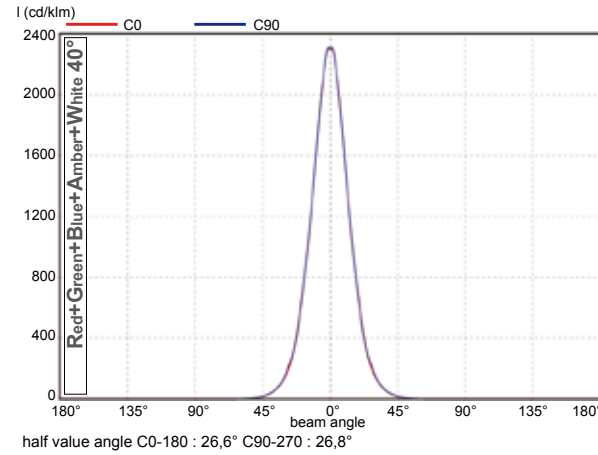

LEADER LIGHT s.r.o.
M. Gorkeho 33
05201 Spisska Nova Ves
SLOVAK REPUBLIC
Tel.: +421 (0)2 44457511
Tel.: +421 (0)2 44457514
Fax: +421 (0)2 44457525
sales@leaderlight.sk
www.leaderlight.eu