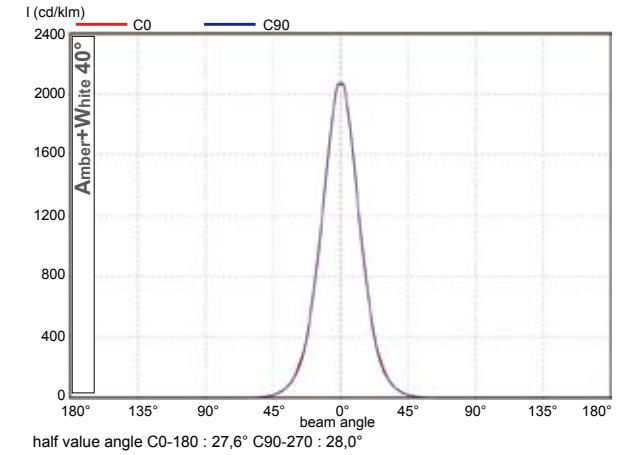

LEADER LIGHT s.r.o.
M. Gorkeho 33
05201 Spisska Nova Ves
SLOVAK REPUBLIC
Tel.: +421 (0)2 44457511
Tel.: +421 (0)2 44457514
Fax: +421 (0)2 44457525
sales@leaderlight.sk
www.leaderlight.eu