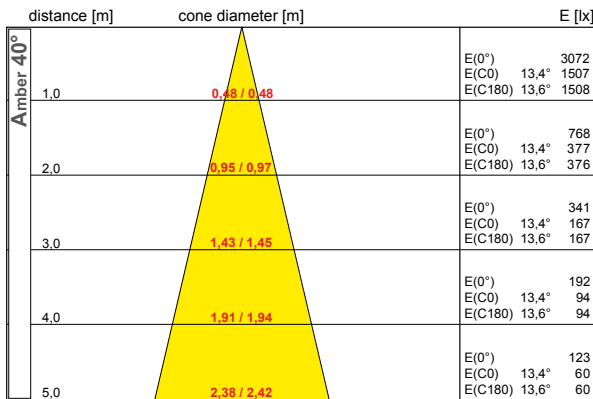

PHOTOMETRIC DATA - LL PRO LED WASH Z-POWER RGBAW MKII VARIO OPTIC 40° - Cone diagrams

half value angle C0-180 : 26,6° C90-270 : 26,8°
132xLED, total flux: 7488,0 lm, LOR: 66%

half value angle C0-180 : 27,6° C90-270 : 28,0°
54xLED, total flux: 3840,0 lm, LOR: 63%

half value angle C0-180 : 25,8° C90-270 : 25,8°
30xLED, total flux: 1440,0 lm, LOR: 70%

half value angle C0-180 : 26,4° C90-270 : 26,6°
24xLED, total flux: 1680,0 lm, LOR: 85%

half value angle C0-180 : 26,6° C90-270 : 26,4°
24xLED, total flux: 528,0 lm, LOR: 60%

half value angle C0-180 : 26,8° C90-270 : 27,2°
30xLED, total flux: 1440,0 lm, LOR: 64%

half value angle C0-180 : 28,2° C90-270 : 28,4°
24xLED, total flux: 2400,0 lm, LOR: 65%

LEADER LIGHT s.r.o.
M. Gorkeho 33
05201 Spisska Nova Ves
SLOVAK REPUBLIC
Tel.: +421 (0)2 44457511
Tel.: +421 (0)2 44457514
Fax: +421 (0)2 44457525
sales@leaderlight.sk
www.leaderlight.eu

PHOTOMETRIC DATA - LL PRO LED WASH Z-POWER RGBAW MKII VARIO OPTIC 40° - Intensity distribution / POLAR

half value angle C0-C180 : 25,8° C90-C270 : 25,8°

half value angle C0-C180 : 26,8° C90-C270 : 27,2°