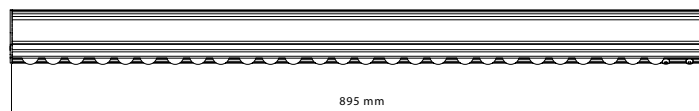

TECHNICKÉ PARAMETRE

Elektrické údaje

Vstupné napätie	90–305 V AC, 47–63 Hz
Výkon	100 W
Max. spínací prúd	studený štart 55 A (twidth = 270 μs , 50% Ipeak), 230 V AC
Trieda	I
Predradník	Vrátane

Svetelný zdroj

Svetelný zdroj	48 x LED
Vymeniteľný	nie

Fotometrické údaje

Optika	Štandardne: AT * Voliteľné: WAS, ASY, DWC, ATD, ASD, ASA, ATW, VSM
CCT	Štandardne: 4 000 K **Voliteľné: 3 000 K, 5 000 K
CRI	Štandardne: 75 ***Voliteľné: 80, 90

Svetlo – technické údaje

Životnosť L70 B20	130 000 hod, Ta 15 °C
Účinnosť	Min. 100 lm / W

Prevádzkové parametre

Riadenie	Štandardne: Zap/ Vyp Voliteľné: PWL, CLO, DLO, CLO / DLO, IQRF
IP krytie	IP67
Prevádzková teplota	-30 ° C až +40 ° C
Chladenie	Konvenčné

Parametre výrobku

Teleso	IK10
Farba	Štandardne: Prírodná ****Voliteľné: Čierna alebo ľubovoľná RAL
Materiál	Eloxovaný hliník

Balenie výrobku (predbežné údaje)

Rozmer papierovej škatule	1.005 mm x 193 mm x 137 mm
Hmotnosť	6,10 kg

ROZMER VÝROBKU

VOLITEĽNÉ ELEKTRONICKÉ MODULY

LL PWL/CLO/DLO DRIVER: umožňuje riadenie cez silové káble funkcie:

CLO - konštantný svetelný výstup počas celej životnosti
DLO - dynamická zmena svetelného výstupu počas noci
CLO/DLO - kombinácia DLO a CLO

OBJEDNÁVACÍ KÓD

LL STREET ECS89-48-100W-*AT-***40K-***C75-****NA

PRÍSLUŠENSTVO

LL STREET WALL BRACKET - konzola na stenu