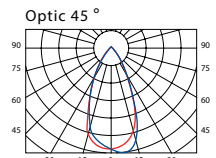

Light source	
Light source	120 x LED

Photometrical data	Optic	10 °	25 °	45 °	EL
	Beam angle	10 °	25 °	45 °	15 x 46 °
	Field angle	19 °	49 °	85 °	38 x 72 °

CCT	5.600 K or 3.200 K +/-200 K
CRI	Min. 90

Light technical data	
Lifespan	L70B20 100.000 hours
Efficiency	Min. 100 lm/W

Construction mounting 75 °

Ceiling mounting 0 °

Ceiling mounting 75 °

PHOTOMETRY

■ -0 ° H ■ -90 ° H