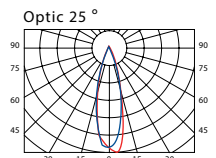

Light source	
Light source	120 x LED

Photometrical data	Optic	10 °	25 °	45 °	EL
	Beam angle	10 °	25 °	45 °	15 x 46 °
	Field angle	19 °	49 °	85 °	38 x 72 °

CCT	5.600 K or 3.200 K +/-200 K
CRI	Min. 90

Light technical data	
Lifespan	L70B20 100.000 hours
Efficiency	Min. 100 lm/W

Construction mounting 75 °

Ceiling mounting 0 °

Ceiling mounting 75 °

PHOTOMETRY

■ -0 ° H ■ -90 ° H