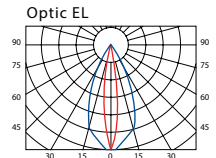

Light source	
Light source	120 x LED

Photometrical data	Optic	10 °	25 °	45 °	EL
	Beam angle	10 °	25 °	45 °	15 x 46 °
	Field angle	19 °	49 °	85 °	38 x 72 °

CCT	5.600 K or 3.200 K +/-200 K
CRI	Min. 90

Light technical data	
Lifespan	L70B20 100.000 hours
Efficiency	Min. 100 lm/W

Construction mounting 75 °

Ceiling mounting 0 °

Ceiling mounting 75 °

PHOTOMETRY

■ -0 ° H ■ -90 ° H