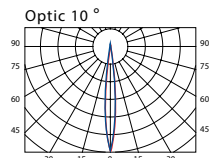

Light source	
Light source	120 x LED

Photometrical data	Optic	10 °	25 °	45 °	EL
	Beam angle	10 °	25 °	45 °	15 x 46 °
	Field angle	19 °	49 °	85 °	38 x 72 °

CCT	5.600 K or 3.200 K +/-200 K
CRI	Min. 90

Light technical data	
Lifespan	L70B20 100.000 hours
Efficiency	Min. 100 lm/W

Construction mounting 75 °

Ceiling mounting 0 °

Ceiling mounting 75 °

PHOTOMETRY

■ -0 ° H ■ -90 ° H