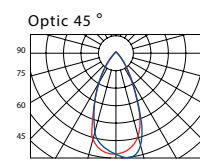

Light source	
Light source	240 x LED

Photometrical data	Optic	10 °	25 °	45 °	EL
	Beam angle	10 °	25 °	45 °	15 x 46 °
	Field angle	19 °	49 °	85 °	38 x 72 °

CCT	5.600 K or 3.200 K +/-200 K
CRI	Min. 90

Light technical data	
Lifespan	L70B20 100.000 hours
Efficiency	Min. 100 lm/W

Construction mounting 75 °

Ceiling mounting 0 °

Ceiling mounting 75 °

PHOTOMETRY

■ -0 ° H ■ -90 ° H