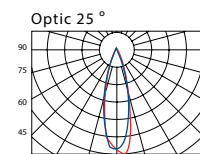

Light source	
Light source	240 x LED

Photometrical data	Optic	10 °	25 °	45 °	EL
	Beam angle	10 °	25 °	45 °	15 x 46 °
	Field angle	19 °	49 °	85 °	38 x 72 °

CCT	5.600 K or 3.200 K +/-200 K
CRI	Min. 90

Light technical data	
Lifespan	L70B20 100.000 hours
Efficiency	Min. 100 lm/W

Construction mounting 75 °

Ceiling mounting 0 °

Ceiling mounting 75 °

PHOTOMETRY

■ -0 ° H ■ -90 ° H