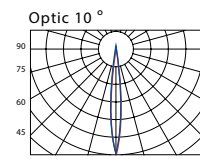

Light source	
Light source	240 x LED

Photometrical data	Optic	10 °	25 °	45 °	EL
	Beam angle	10 °	25 °	45 °	15 x 46 °
	Field angle	19 °	49 °	85 °	38 x 72 °

CCT	5.600 K or 3.200 K +/-200 K
CRI	Min. 90

Light technical data	
Lifespan	L70B20 100.000 hours
Efficiency	Min. 100 lm/W

Construction mounting 75 °

Ceiling mounting 0 °

Ceiling mounting 75 °

PHOTOMETRY

■ -0 ° H ■ -90 ° H