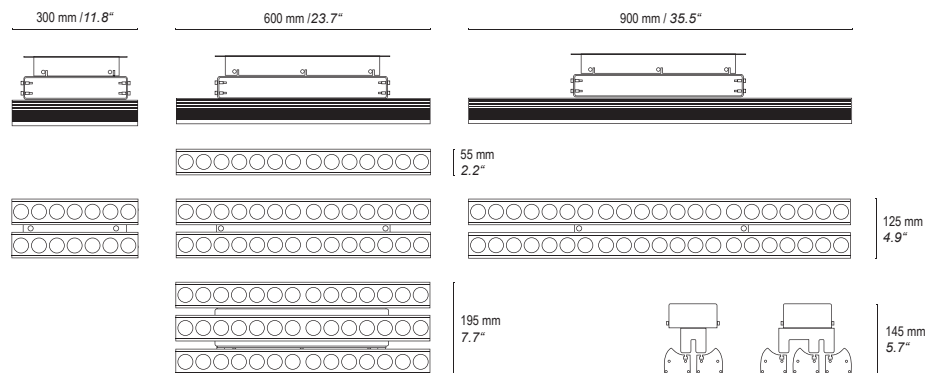

### Rozmery

### Technická špecifikácia

Riadiaci signál	DMX 512 In/Out 1m kábel
Životnosť	75.000 hodín (pokles sv. toku 70% pri Ta = +25°C (77°F))
Pripojenie	AC90-264V, 47-63Hz 1m kábel
Teplota okolia (Ta)	Vnútorne: max. +40°C (104°F) voľiteľné +50°C; Vonkajšie: -30°C (-22°F) ~ +40°C (104°F) voľiteľné +50°C (122°F)
Chladienie	Konvenčné
Inštalácia	Povrchová/ závesná montáž s držiakom

### Štandardná konfigurácia

LL	HB	P160	-	NA	-	I20	-	14	-	60W	-	056	-	45K	-	C80
Typ		Pripojenie	Rozmer		Farba výrobku		IP	Počet LED	Príkon	Optika	Color temperature		CRI			
HB: High Bay		D: AC90-264V, 47-63Hz; DC127-370V; DMX; setup čas 1200ms, studený štart 70A/230VAC P: AC90-264V, 47-63Hz; DC127-370V; Zap/Vyp; setup čas 1000ms, studený štart 40A/230VAC  * Voľiteľné: AC 305V	1: Počet modulov 1x modul 2x modul 3x modul	60: Dĺžka 600mm 600 300, 600, 900 600	NA: Prírodné eloxovaný hliník BA: Čierny eloxovaný hliník		I20: Vnútorne IP20 O56: Vonkajšie IP56 O65: Vonkajšie IP65	07: 7x LED 08: 8x LED 14: 14x LED 16: 16x LED 28: 28x LED 32: 32x LED 42: 42x LED 48: 48x LED	60W ... 180W	016: 16° 020: 20° 030: 30° 040: 40° 056: 56° E1445: Eliptical 14°x 45°	30K: 3000K 35K: 3500K 40K: 4000K 45K: 4500K 56K: 5600K	C80: CRI 80  C75: CRI 75 C90: CRI 90 voľiteľné pre 3000K				