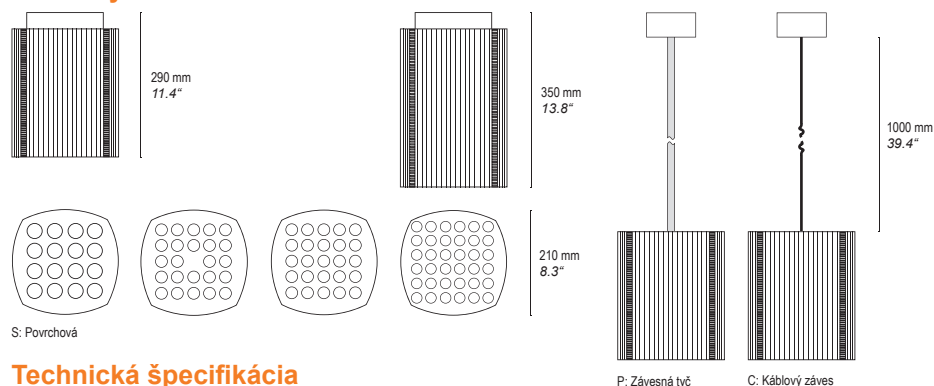

LL HIGH BAY DOWNLIGHT

je kompaktné LED svetidlo, ideálne na osvetlenie verejných priestorov, auditorií, nákupných centier a lobby. Má nízku spotrebu, vysoký svetelný výkon a dlhú životnosť. Voliteľné LED stmievanie prináša ďalšie úspory na spotrebe elektrickej energie. DIM verzia je kompatibilná s DMX512.

Rozmery

Technická špecifikácia

| | |
|---------------------|--|
| Riadiaci signál | DMX 512 Vstup/Výstup XLR 5pin alebo 1m kábel na zavesenie |
| Životnosť | 75.000 hodín (pokles sv. toku 70% pri Ta = +25°C (77°F)) |
| Pripojenie | AC90-264V, 47-63Hz PowerCon alebo 1m kábel na zavesenie |
| Teplota okolia (Ta) | Vnútorne: max. +40°C (104°F) |
| Chladenie | Konvenčné |
| Inštalácia | Štandard: Povrchová/ závesná montáž s držiakom; Voliteľná: zabudovaná montáž s adaptérom |

Štandardná konfigurácia

| LL | HBDW | PS21 | NA | I20 | 16 | 60W | 056 | 45K | C80 | |
|-----|--------------------------|--|---|-------------------------------|--------------------|--|--------------------|--|--------------|-------------|
| Typ | | Pripojenie | Montáž & Rozmer | Farba výrobku | IP | Počet LED | Príkon | Optika | Farba svetla | CRI |
| | HBDW: High Bay Downlight | D: AC90-264V, 47-63Hz; DC127-370V; DMX; setup čas 1200ms, studený štart 70A/230VAC P: AC90-264V, 47-63Hz; DC127-370V; Zap/Vyp; setup čas 1000ms, studený štart 40A/230VAC * Voliteľné: AC 305V | S: Montáž 21: Ø 210mm S: Povrchová P: Závesná tyč R: Zabudovaná C: Káblový záves | NA: Prírodné eloxovaný hliník | I20: Vnútorne IP20 | 16: 16x LED 24: 24x LED 25: 25x LED 36: 36x LED | 50W ... 100W | 014: 14° 028: 28° 040: 40° 056: 56° 110: 110° 130: 130° | 30K: 3000K | C80: CRI 80 |